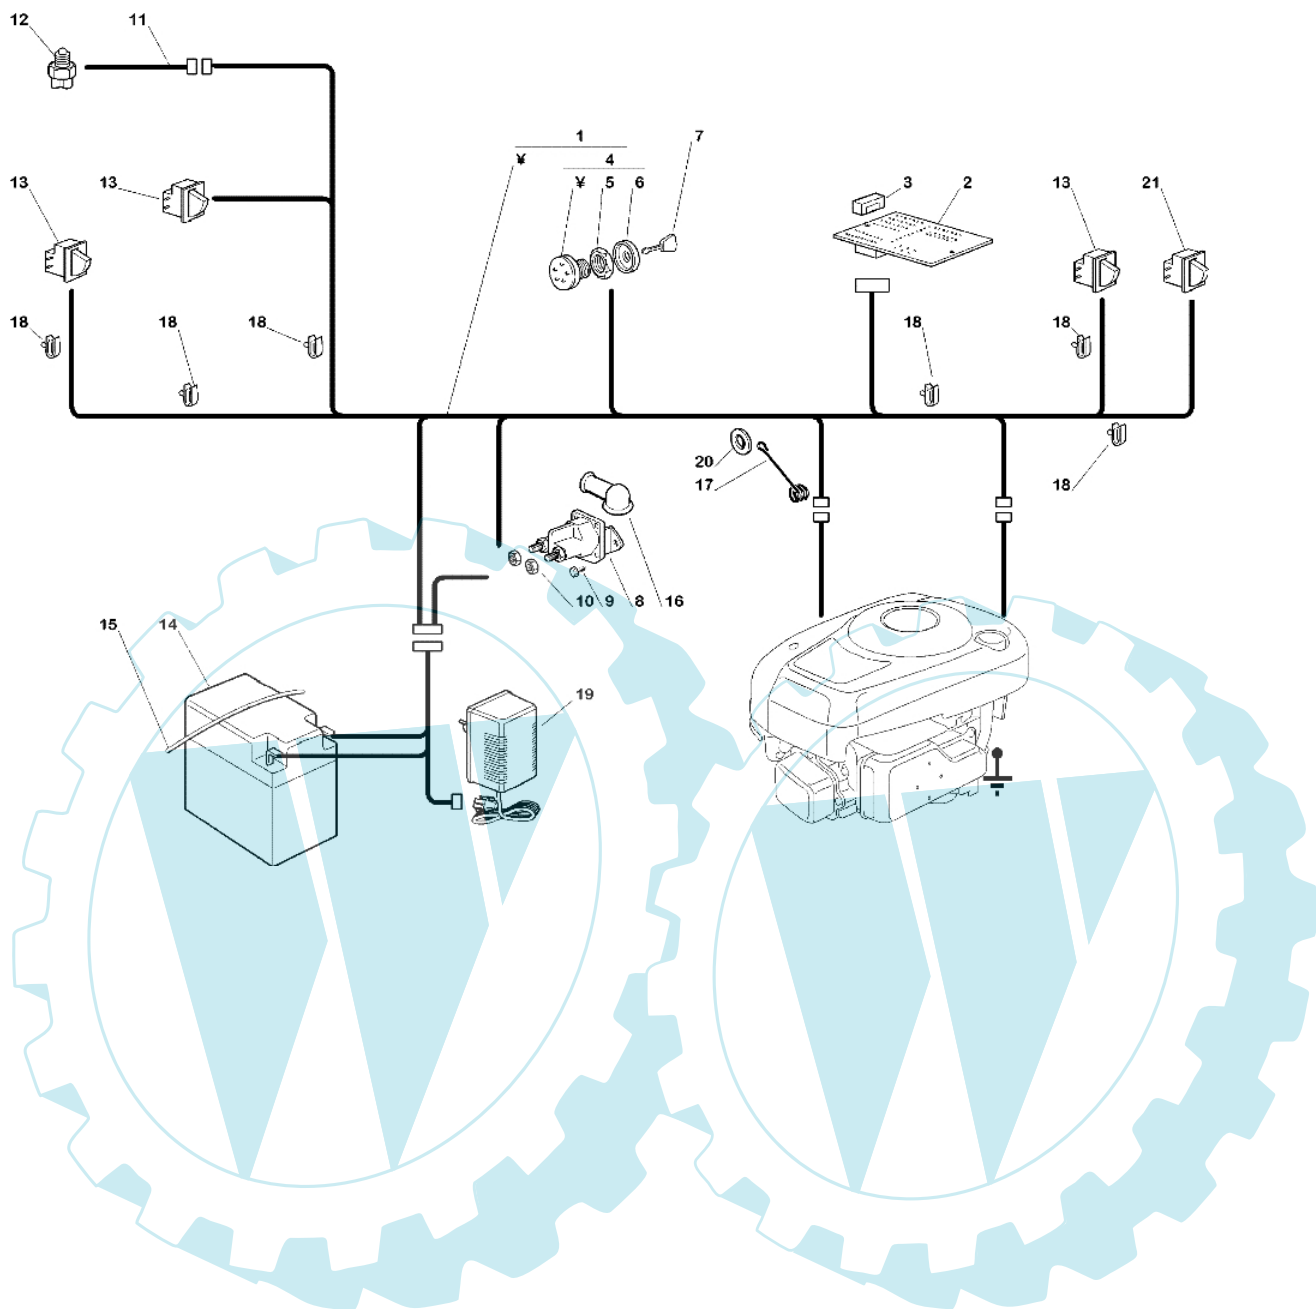

OM 63C/6,5M Cat.2005 - Schneidwerkzeug (1)

Bild Nr.	Anz.	Teilenummer	Beschreibung	Technische Nachricht
1	1	G27487001E0	Kupplungsblock	
2	1	G12791200E0	Schraube	
3	1	G12154510E0	Mutter	
4	1	G27510107E0	Stift	
5	1	G25670011E0	Scheibe	
6	1	G22672152E0	Scheibe	
7	1	G12155000E0	Mutter	
8	1	G84317073E1	Hebel	
9	1	G21660100E0	Scheibe	
10	1	G24487998E0	Federstecker	
12	1	G12789020E0	Schraube	
13	1	G12154330E0	Mutter	
14	1	G84317079E0	Hebel	
15	1	G25394510E0	Griff	
31	1	G84207104E1	Kabel	
32	1	G18399065E1	Kupplung	
35	1	G27430579E0	Feder	
36	1	G22450110E0	Feder	
34	1	G12735460E0	Schraube	
33	1	G18399066E1	Mechanische kupp	

OM 63C/6,5M Cat.2005 - Elektrischeile

Bild Nr.	Anz.	Teilenummer	Beschreibung	Technische Nachricht
1	1	G84040123E0	Kabel	
2	1	G27722354E0	Lochkarte	
3	1	G33340033E0	Schmelzdraht	
4	1	G18450065E1	Schalter	
5	1	G18400861E0	Zwinge	
6	1	G18565351E0	Schultz	
7	1	G18210016E0	Schlüssel	
8	1	G18736111E0	Relais	
9	2	G12791213E0	Schraube	
10	2	G12292102E0	Mutter	
11	1	G27065060E0	Kabel	
12	1	G19700046E0	Schalter	
13	3	G19410606E0	Schalter	
14	1	G18120004E0	Batterie	
15	1	G27430572E0	Feder	
16	1	G18564861E1	Stecker	
17	1	G25430239E1	Feder	
18	6	G33320506E0	Kabelbefestigung	
19	1	G82180053E0	Sammlerladegeaet uk	
20	1	-	Nicht verfügbar für diesen produkt	
21	1	G19410612E0	Schalter	