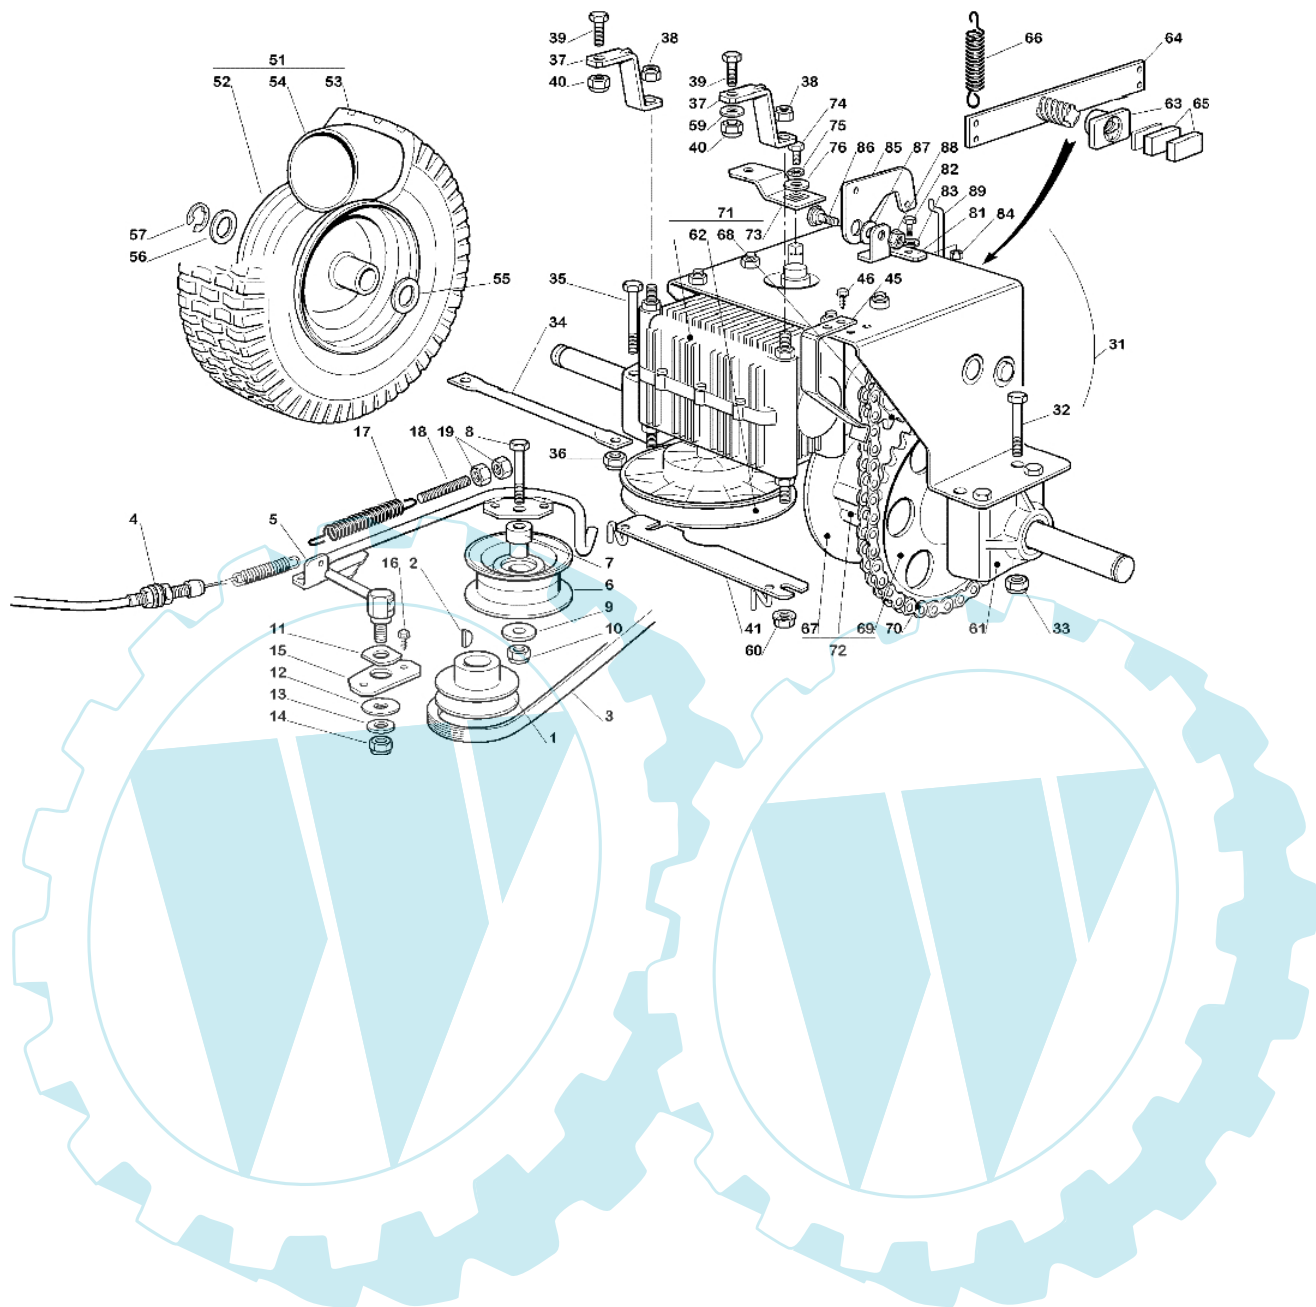

OM 63C/6,5M Cat.2005 - Getriebe

Bild Nr.	Anz.	Teilenummer	Beschreibung	Technische Nachricht
1	1	G27604006E2	Riemenscheibe	
2	1	G12139100E0	Keil	
3	1	G35061406E0	Riemen	
4	1	G84207103E2	Kabel	
5	1	G84317077E0	Hebel	
6	1	G27604007E0	Riemenscheibe	
7	1	G27047007E0	Buchse	
8	1	G12691200E0	Schraube	
9	1	G12523060E0	Scheibe	
10	1	G12155000E0	Mutter	
11	1	G27670054E0	Scheibe	
12	1	G12523070E0	Scheibe	
13	1	G25670011E0	Scheibe	
14	1	G12155000E0	Mutter	
15	1	G27546029E0	Platte	
16	1	G12735121E0	Schraube	
17	1	G25430219E0	Feder	
18	1	G25840005E0	Spannstange	
19	1	G12293200E0	Mutter	
31	1	G18400970E1	Antriebsgehäuse	
32	1	G12692050E0	Schraube	
33	1	G12154210E1	Mutter	
34	1	G27840053E0	Verstaerkung	
35	1	G25943001E0	Schraube	
36	1	G12155000E0	Mutter	
37	1	G27650119E0	Verstaerkung	
38	1	G12155000E0	Mutter	
39	1	G12793701E0	Schraube	
40	1	G12293201E0	Mutter	
41	1	G84250051E0	Riemenfuehrung	
45	1	G84394830E0	Feder	
46	1	G12735104E0	Schraube	
51	1	G84680057E0	Rad	
52	1	G84044001E0	Vorderrad felger	
53	1	G27590055E0	Rad	
54	1	G27590057E0	Reifenschlauch	
55	1	G12521410E0	Scheibe	
56	1	G25670005E1	Scheibe	
57	1	G12001010E0	Ring	
59	1	G12523070E0	Scheibe	
60	1	G12293201E0	Mutter	
61	1	G19700056E0	Buchse	
62	1	G19700050E0	Riemenscheibe	
63	1	G19700051E0	Muttergewinde	
64	1	G19700053E0	Hebel	
65	1	G19700052E0	Vergaserdekel	
66	1	G19700048E0	Feder	
67	1	G19700054E0	Schneidblatt	
68	1	G19700049E0	Ritzel	
69	1	G19700055E0	Ritzel	
70	1	G19700047E0	Kette	
71	1	G18400972E0	Getriebe	
72	1	G18400971E0	Differential	
73	1	G27315105E0	Hebel	
74	1	G12791011E0	Schraube	
75	1	G12540040E0	Scheibe	
76	1	G22680009E0	Scheibe	
81	1	G27753079E0	Winkel	
82	1	G12791200E0	Schraube	
83	1	G12523040E0	Scheibe	
84	1	G12292102E0	Mutter	
85	1	G27772145E0	Bride	
86	1	G22524970E2	Stift	
87	1	G25670011E0	Scheibe	
88	1	G12154210E1	Mutter	
89	1	G27034076E0	Stange	