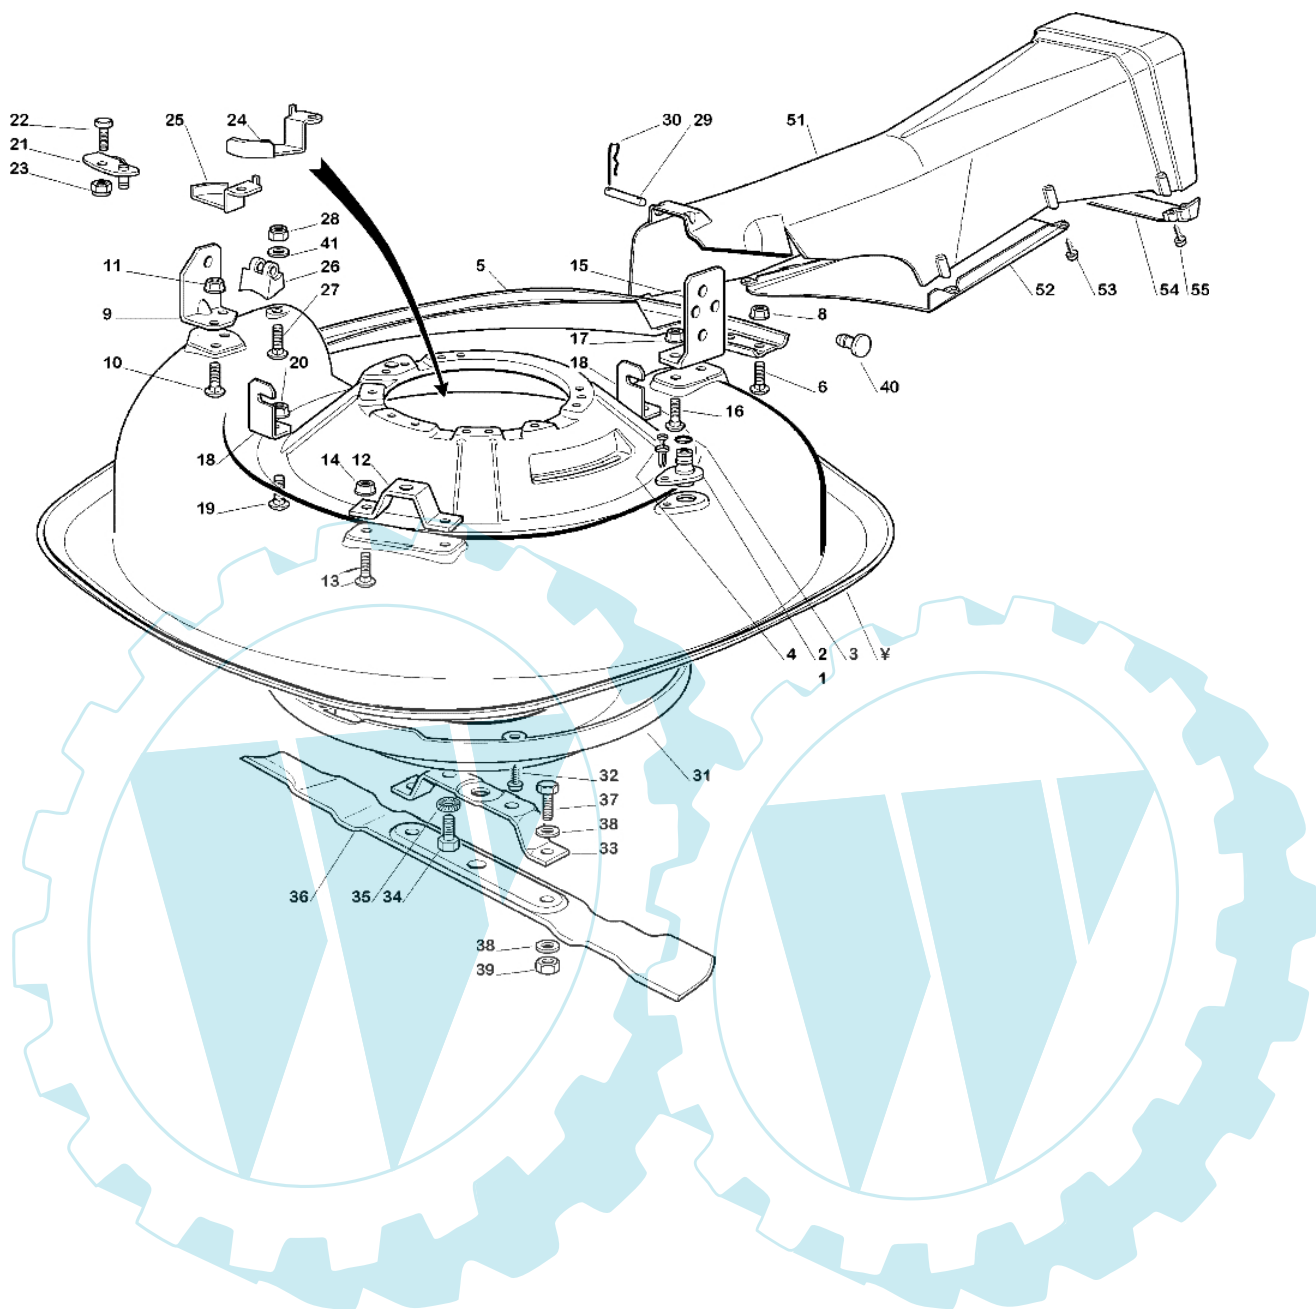

OM 63C/6,5M Cat.2005 - Schneidwerkzeug (1)

Bild Nr.	Anz.	Teilenummer	Beschreibung	Technische Nachricht
1	1	G27487001E0	Kupplungsblock	
2	1	G12791200E0	Schraube	
3	1	G12154510E0	Mutter	
4	1	G27510107E0	Stift	
5	1	G25670011E0	Scheibe	
6	1	G22672152E0	Scheibe	
7	1	G12155000E0	Mutter	
8	1	G84317073E1	Hebel	
9	1	G21660100E0	Scheibe	
10	1	G24487998E0	Federstecker	
12	1	G12789020E0	Schraube	
13	1	G12154330E0	Mutter	
14	1	G84317079E0	Hebel	
15	1	G25394510E0	Griff	
31	1	G84207104E1	Kabel	
32	1	G18399065E1	Kupplung	
35	1	G27430579E0	Feder	
36	1	G22450110E0	Feder	
34	1	G12735460E0	Schraube	
33	1	G18399066E1	Mechanische kupp	

OM 63C/6,5M Cat.2005 - Schneidwerkzeug (2)

Bild Nr.	Anz.	Teilenummer	Beschreibung	Technische Nachricht
¥		-	Nicht verfügbar für diesen produkt	
1	1	G84564095E0	Deck	
2	1	G25033060E0	Verbindung	
3	1	G19035000E0	O-ring	
4	1	G12500030E0	Niete	
5	1	G84650103E0	Verstaerkung	
6	1	G12815200E0	Schraube	
8	1	G12292102E0	Mutter	
9	1	G27772119E0	Bride	
10	1	G12818690E0	Schraube	
11	1	G12293201E0	Mutter	
12	1	G27772133E0	Bride	
13	1	G12818690E0	Schraube	
14	1	G12293201E0	Mutter	
15	1	G27772127E1	Bride	
16	1	G12818690E0	Schraube	
17	1	G12293201E0	Mutter	
18	1	G27753071E0	Winkel	
19	1	G12818690E0	Schraube	
20	1	G12293201E0	Mutter	
21	1	G84545063E0	Platte	
22	1	G12792611E0	Schraube	
23	1	G12155000E0	Mutter	
24	1	G27546041E0	Platte	
25	1	G27546043E0	Platte	
26	1	G27230200E2	Haken	
27	1	G12815210E0	Schraube	
28	1	G12154510E0	Mutter	
29	1	G27510097E1	Stift	
30	1	G24487997E0	Federstecker	
31	1	G27600122E0	Schultz	
32	1	G12728530E0	Schraube	
33	1	G27787045E1	Halter	
34	1	G12794110E0	Schraube	
35	1	G12540070E0	Scheibe	
36	1	G84109504E0	Blatt	
37	1	G12793102E0	Schraube	
38	1	G12523060E0	Scheibe	
39	1	G12155010E0	Mutter	
40	1	G27275000E0	Gummi	
41	1	G12521330E0	Scheibe	
51	1	G27107502E0	Gehäuse	
52	1	G27140053E0	Deflektor	
53	1	G12735402E0	Schraube	
54	1	G27650120E0	Verstaerkung	
55	1	G12735410E0	Schraube	