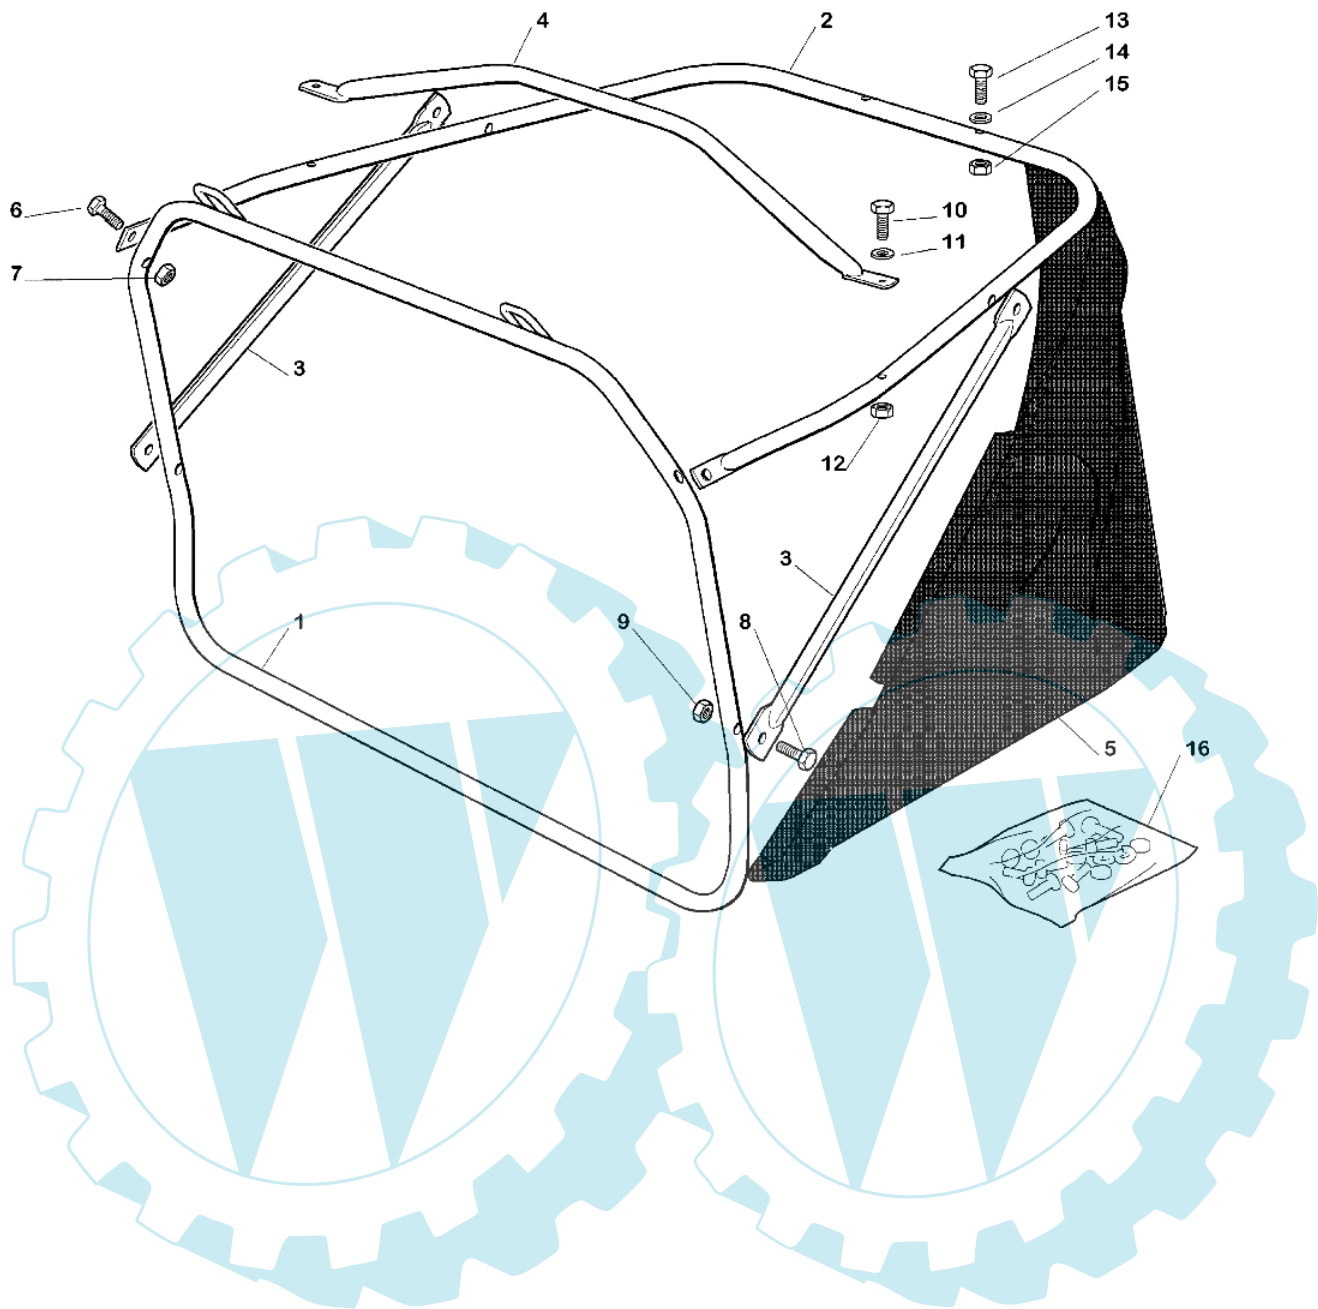

OM 63C/6,5M Cat.2005 - Auffangsack

Bild Nr.	Anz.	Teilenummer	Beschreibung	Technische Nachricht
1	1	G84801121E0	Rahmen	
2	1	G84801119E0	Rahmen	
3	1	G27650117E0	Verstaerkung	
4	1	G84394051E0	Griff	
5	1	G84106055E0	Ersatzsack	
6	1	G12789020E0	Schraube	
7	1	G12154330E0	Mutter	
8	1	G12789020E0	Schraube	
9	1	G12154330E0	Mutter	
10	1	G12789210E0	Schraube	
11	1	G12521331E0	Scheibe	
12	1	G12154330E0	Mutter	
13	1	G12674530E0	Schraube	
14	1	G12521331E0	Scheibe	
15	1	G12154330E0	Mutter	
16	1	G84180186E0	Schraubenausrüstung