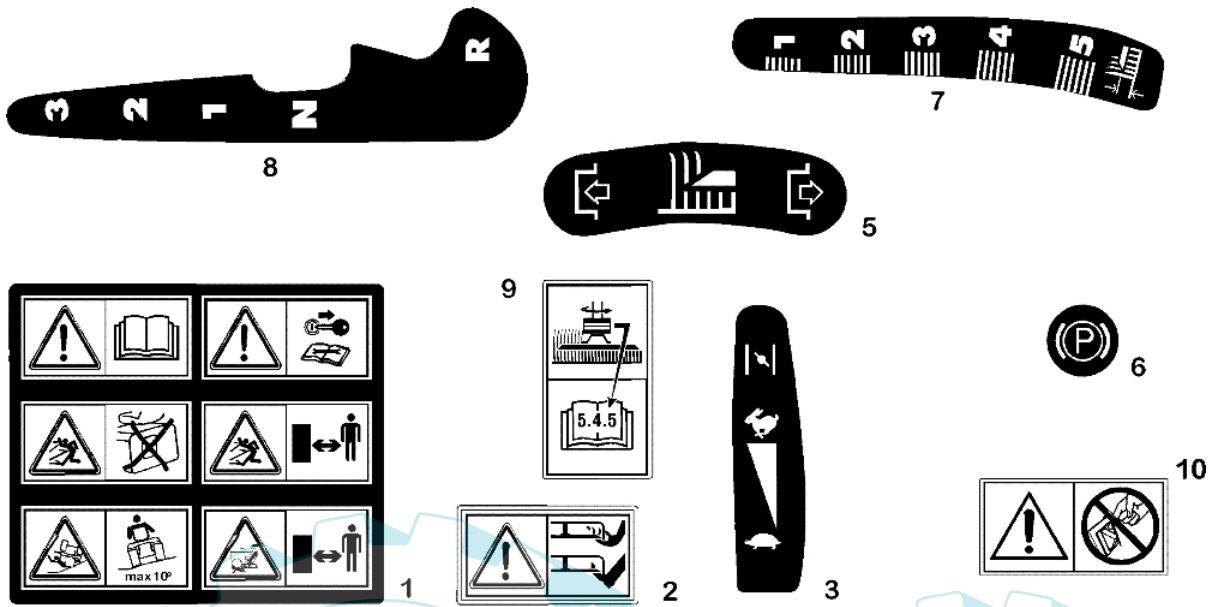

# KIT MULCHING OPTIONAL

Bild Nr.	Anz.	Teilenummer	Beschreibung	Technische Nachricht
1	1	G99900035E0	Kitmulching	
2	1	G27140052E0	Deflektor	
3	1	G27230201E0	Kern	
4	1	G12735410E0	Schraube	
5	1	G25510022E0	Stift	
6	1	G24487998E0	Federstecker	
7	1	G27772139E0	Bride	
8	2	G12735110E0	Schraube	

OM 63C/6,5M Cat.2005 - Klebzettel

Bild Nr.	Anz.	Teilenummer	Beschreibung	Technische Nachricht
1	1	G14357428E0	Etikette	
2	1	G14356699E0	Etikette	
3	1	G14358415E0	Etikette	
5	1	G14358418E0	Etikette	
6	1	G14358460E0	Etikette	
7	1	G14358417E0	Etikette	
8	1	G14358416E0	Etikette	
9	1	G14358654E0	Etikette	
10	1	G14360118E0	Etikette	