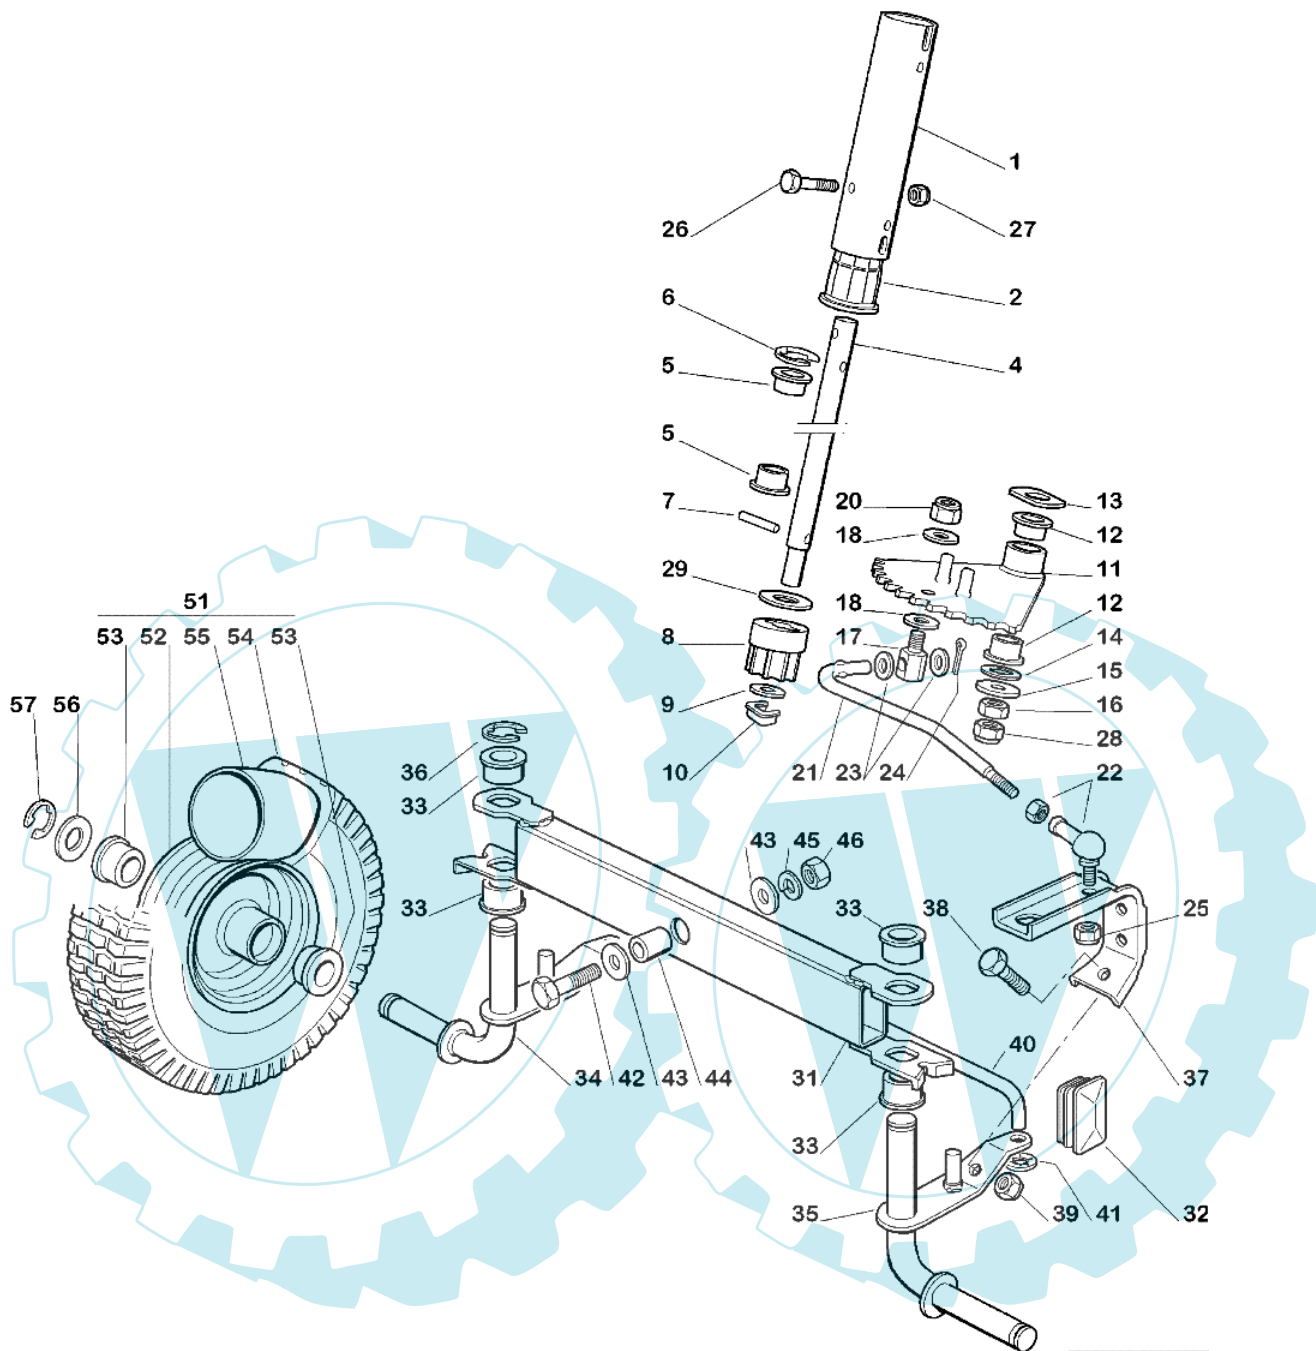

OM 63C/6,5M Cat.2005 - Lenkgetriebe

Bild Nr.	Anz.	Teilenummer	Beschreibung	Technische Nachricht
1	1	G27340305E0	Verlaengerung	
2	1	G27047005E1	Buchse	
4	1	G27520052E0	Spurstange	
5	2	G27047004E0	Buchse	
6	1	G12001010E0	Ring	
7	1	G12622650E0	Stift	
8	1	G27570050E0	Ritzel	
9	1	G12521370E0	Scheibe	
10	1	G12436030E0	Platte	
11	1	G84735553E1	Rand	
12	2	G27047004E0	Buchse	
13	1	G27670054E0	Scheibe	
14	1	G22672152E0	Scheibe	
15	1	G12523060E0	Scheibe	
16	1	G12293200E0	Mutter	
17	1	G25510056E0	Stift	
18	2	G25670008E1	Scheibe	
20	1	G12156602E0	Mutter	
21	1	G27034066E2	Stange	
22	1	G22746601E0	Gelenk	
23	2	G25670008E1	Scheibe	
24	1	G12141418E0	Federstecker	
25	1	G12155000E0	Mutter	
26	2	G12689515E0	Schraube	
27	2	G12154510E0	Mutter	
28	1	G12155000E0	Mutter	
29	1	-	Nicht verfügbar für diesen produkt	
31	1	G84034059E0	Vorspann	
32	2	G18737852E0	Stopfen	
33	4	G27047004E0	Buchse	
34	1	G84230405E0	Achsschenkel	
35	1	G84230407E0	Achsschenkel	
36	1	G12000970E0	Sprengring	
37	1	G27787041E0	Halter	
38	1	G12793102E0	Schraube	
39	1	G12155000E0	Mutter	
40	1	G27840051E0	Spannstange	
41	2	G12604899E0	Ring	
42	1	G12692695E0	Schraube	
43	2	G12523100E0	Scheibe	
44	1	G25160016E0	Distanzstück	
45	1	G12587100E0	Scheibe	
46	1	G12295300E0	Mutter	
51	2	G84680056E0	Rad	
52	1	G84044002E0	Vorderrad felger	
53	4	G27045070E0	Buchse	
54	1	G27590054E0	Reifen	
55	1	G27590056E0	Reifenschlauch	
56	2	G12521390E0	Scheibe	
57	2	G12000970E0	Sprengring