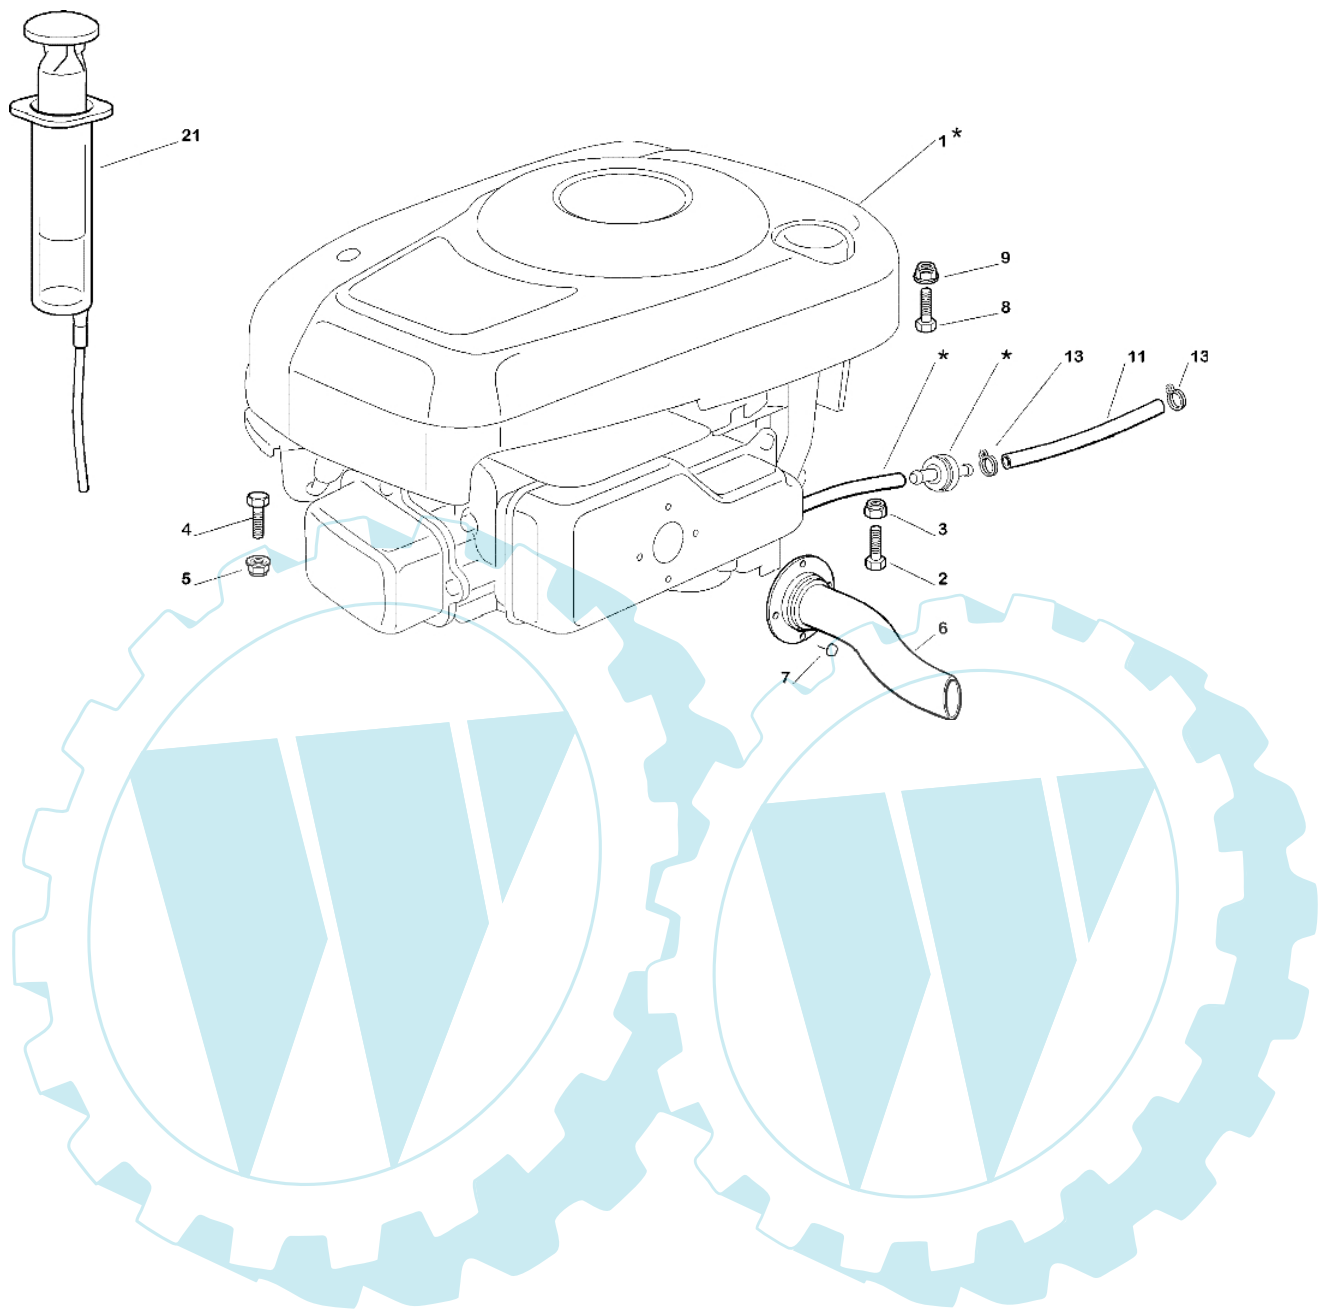

OM 63C/6,5M Cat.2005 - Bremse und wechsel antrieb

Bild Nr.	Anz.	Teilenummer	Beschreibung	Technische Nachricht
1	1	G27500051E0	Fusshebel	
2	1	G27670054E0	Scheibe	
3	1	G12521350E0	Scheibe	
4	1	G12154210E1	Mutter	
5	1	G84503005E0	Fusshebel	
6	1	G12791200E0	Schraube	
7	1	G25110269E0	Buegeldeckel	
8	1	G84207105E0	Kabel	
9	1	G27034064E0	Stange	
10	1	G27395050E1	Griff	
11	1	G25670011E0	Scheibe	
12	1	G12155000E0	Mutter	
13	1	G27430564E0	Feder	
14	1	G12292102E0	Mutter	
15	1	G27670055E0	Scheibe	
16	1	G12523060E0	Scheibe	
31	1	G84001021E0	Achsschenkel	
32	1	G27546015E1	Platte	
33	5	G127926000E0	Schraube	
34	1	G84317071E0	Hebel	
35	1	G27430570E1	Feder	
36	1	G12674700E0	Schraube	
37	1	G12154510E0	Mutter	
38	1	G25394510E0	Griff	
39	1	G27034063E0	Stange	
40	1	G22746601E0	Gelenk	
41	1	G12155000E0	Mutter	
42	1	G24487997E0	Federstecker	
43	1	G25670011E0	Scheibe	

OM 63C/6,5M Cat.2005 - Motor

Bild Nr.	Anz.	Teilenummer	Beschreibung	Technische Nachricht
1	1	-	Nicht verfügbar für diesen produkt	
2	1	G12691900E0	Schraube	
3	1	G12155000E0	Mutter	
4	2	G12691100E0	Schraube	
5	2	G12293201E0	Mutter	
6	1	G84869053E0	Rohr	
7	4	G12735111E0	Schraube	
11	1	G38780530E2	Rohr	
13	2	G18375051E1	Schelle	
21	1	G18718000E0	Spritze	