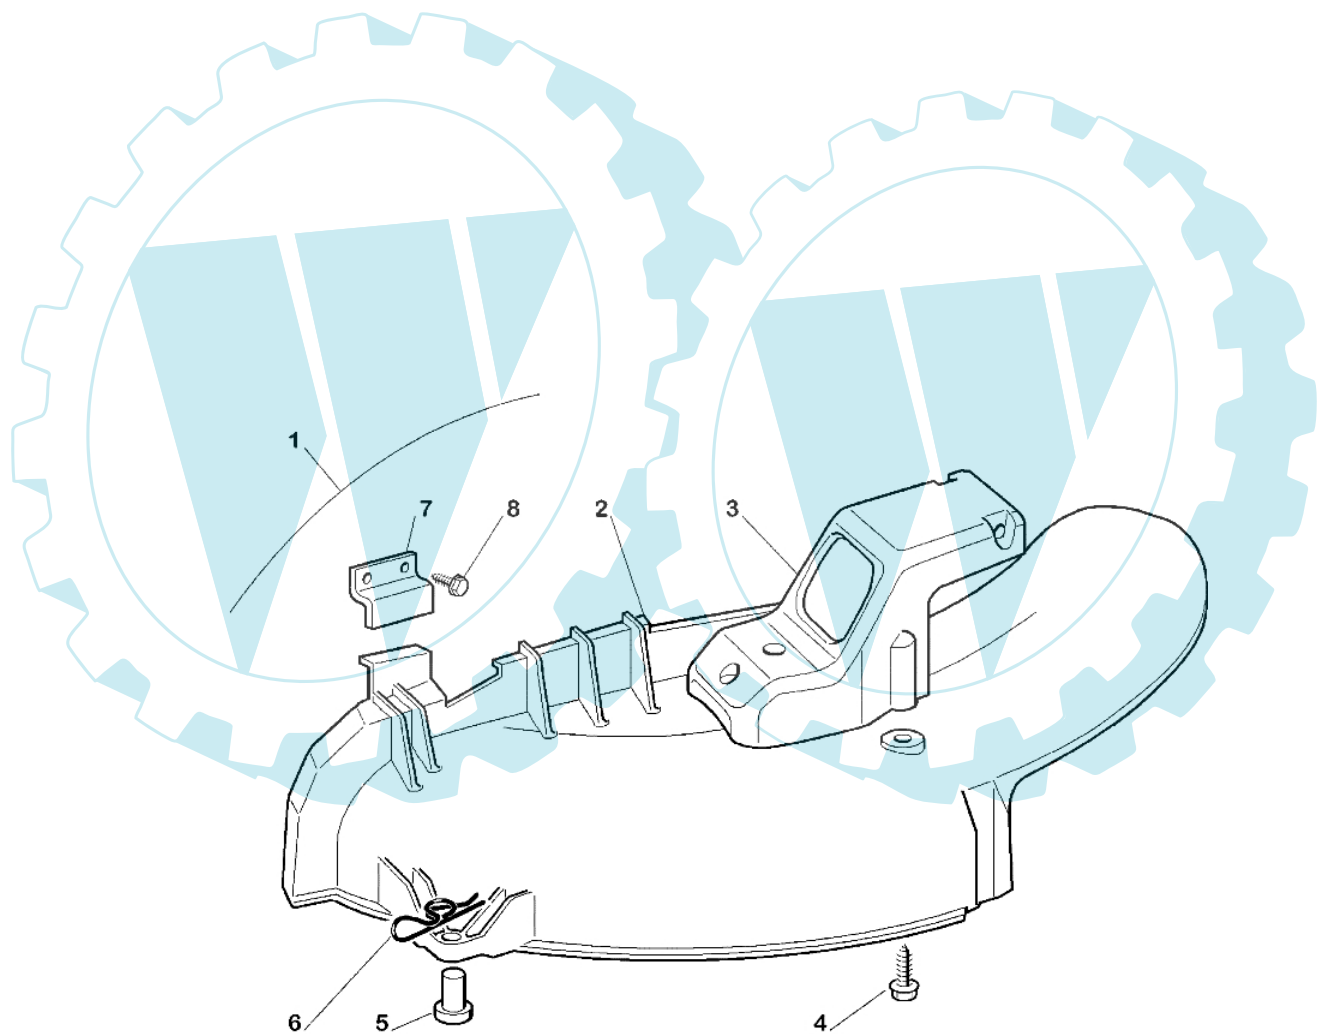

# KIT MULCHING OPTIONAL

Bild Nr.	Anz.	Teilenummer	Beschreibung	Technische Nachricht
1	1	G99900035E0	Kitmulching	
2	1	G27140052E0	Deflektor	
3	1	G27230201E0	Kern	
4	1	G12735410E0	Schraube	
5	1	G25510022E0	Stift	
6	1	G24487998E0	Federstecker	
7	1	G27772139E0	Bride	
8	2	G12735110E0	Schraube	